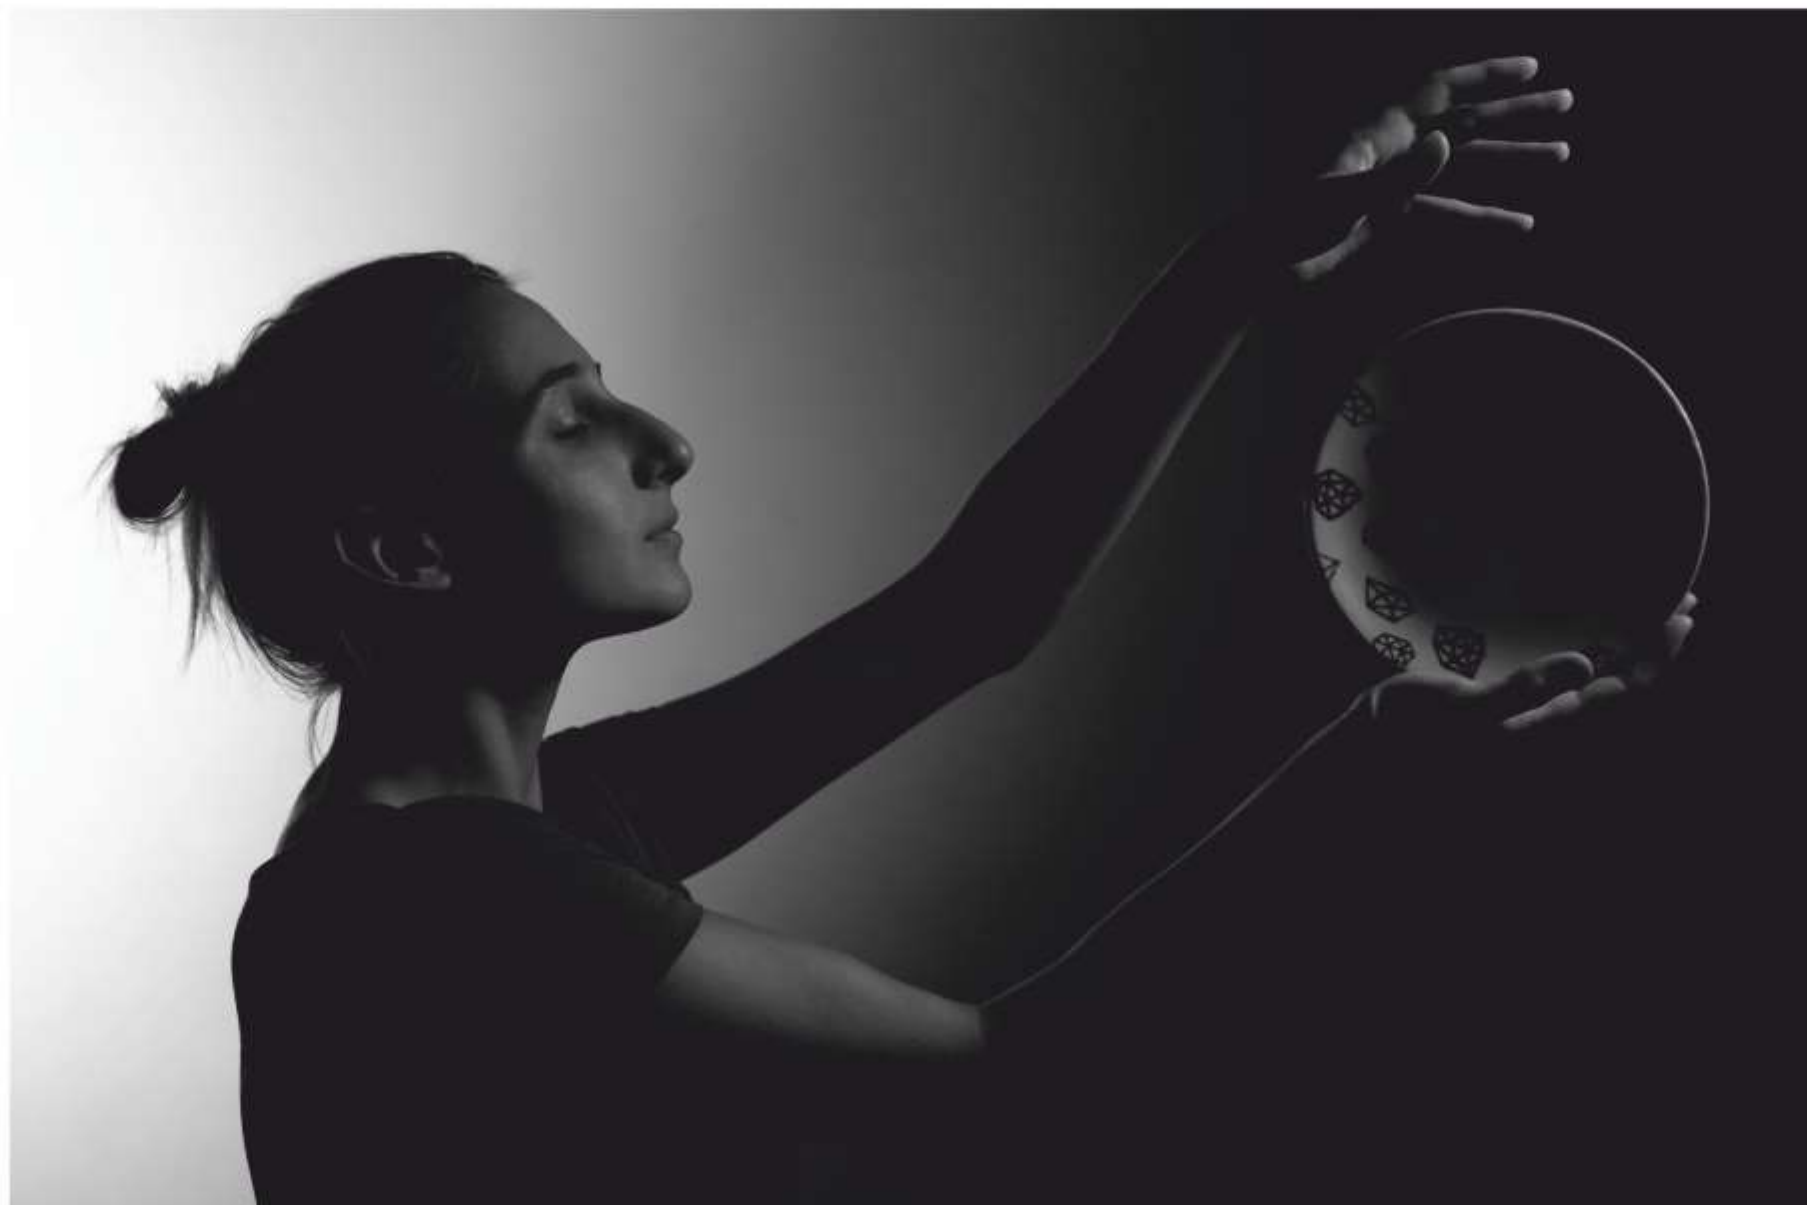

BUSSEL

RAZALINA

PORTFOLIO

CERAMICS

As part of the photo project "Clay"
Project author: Michał Mydło Medyński
www.glinaprojekt.fotolog.pl
Facebook: [glinaprojekt.fotolog.pl](https://www.facebook.com/glinaprojekt.fotolog.pl) - Reportaż fotograficzny Głina
Instagram: @glinaprojekt