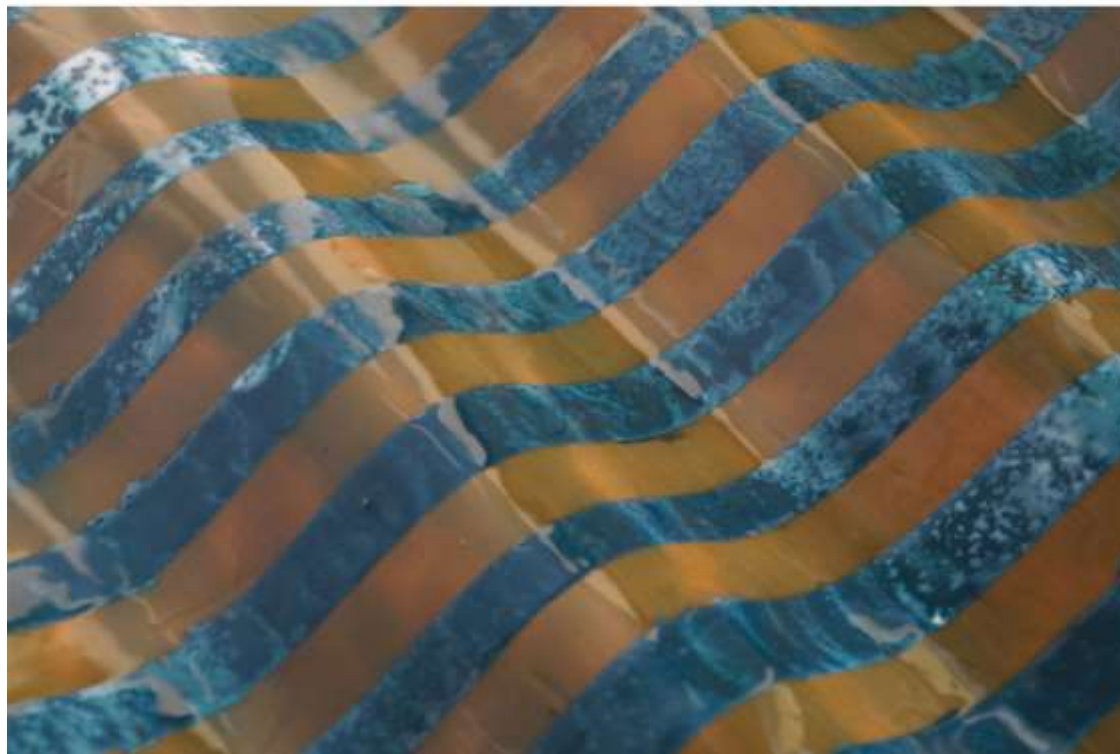

WAVE / 1 - 30 cm / 2017