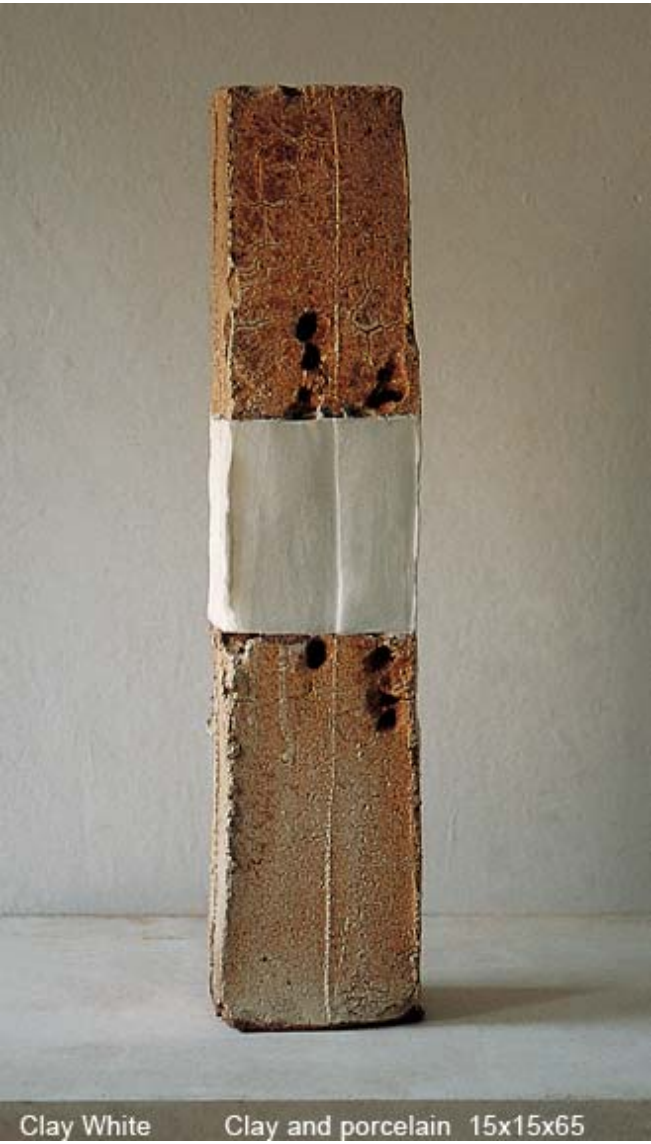

Zhou Wu's Art Work

作者：周武 《炼金-11》 材料：瓷、烤金 尺寸：16×16×46（CM） 创作时间：2002年8月 ALEHEMY-II, porcelain and gold

作者：周武 《白中兰—1》 材料：瓷、玻璃 尺寸：82×66×30（CM） 创作时间：2005年10月
Artist, ZHOU WU 《Blue And White—1》 Material, Ceramic, Glass Size, 82×66×30（CM） Time, 2005年10月

Clay White

Clay and porcelain 15x15x65

Green River I (Teapot) porcelain 73x37x19 cm 1320C

Mountain Imagery white porcelain and purple gold clay size: 98x31x38 cm

Purple Gold Pots 2009 porcelain and purple gold clay 260x25 x 51 cm