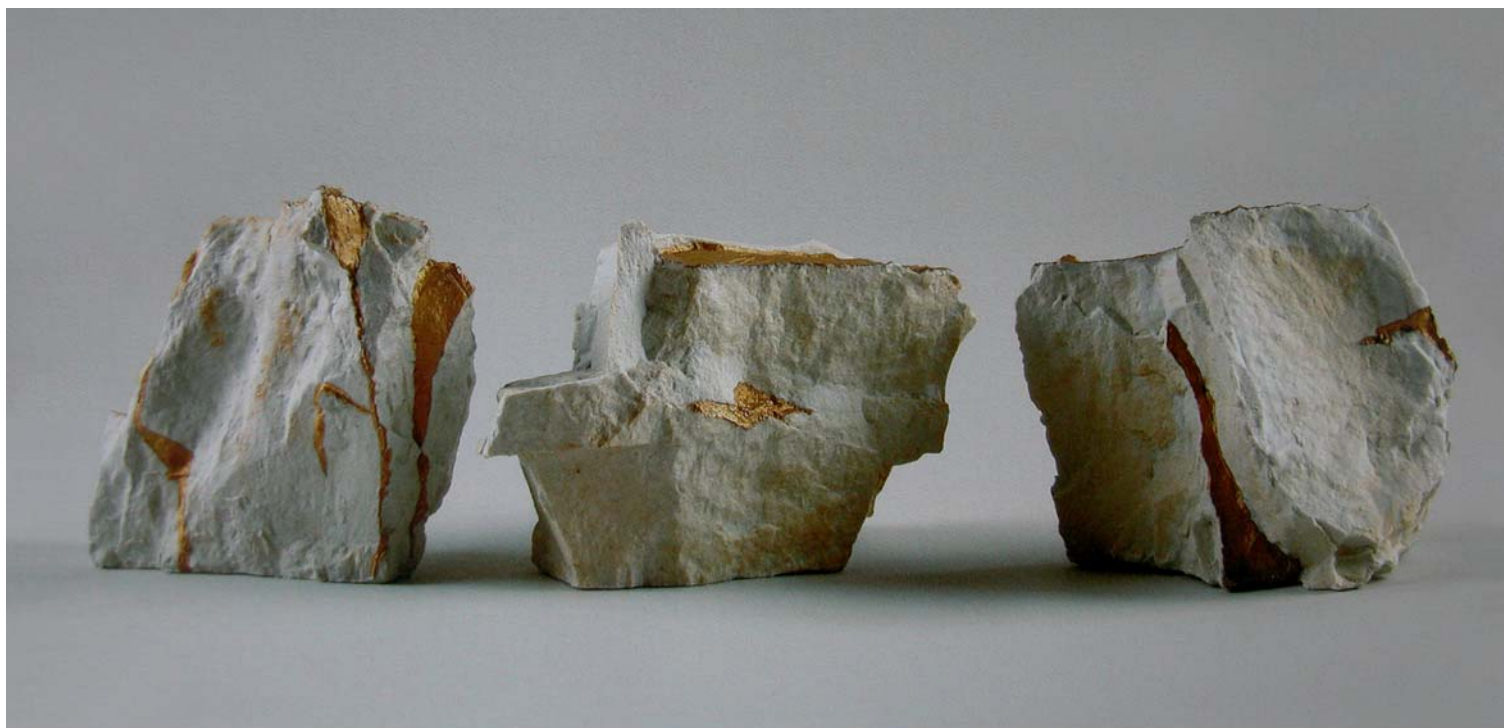

Zhou Wu's Art Work

作者：周武 《炼金-11》 材料：瓷、烤金 尺寸：16×16×46（CM） 创作时间：2002年8月 ALEHEMY-II, porcelain and gold

作者：周武 《白中兰—1》 材料：瓷、玻璃 尺寸：82×66×30（CM） 创作时间：2005年10月
Artist, ZHOU WU 《Blue And White—1》 Material, Ceramic, Glass Size, 82×66×30（CM） Time, 2005年10月

Clay White

Clay and porcelain 15x15x65

Green River I (Teapot) porcelain 73x37x19 cm 1320C

Mountain Imagery white porcelain and purple gold clay size: 98x31x38 cm

Purple Gold Pots 2009 porcelain and purple gold clay 260x25 x 51 cm