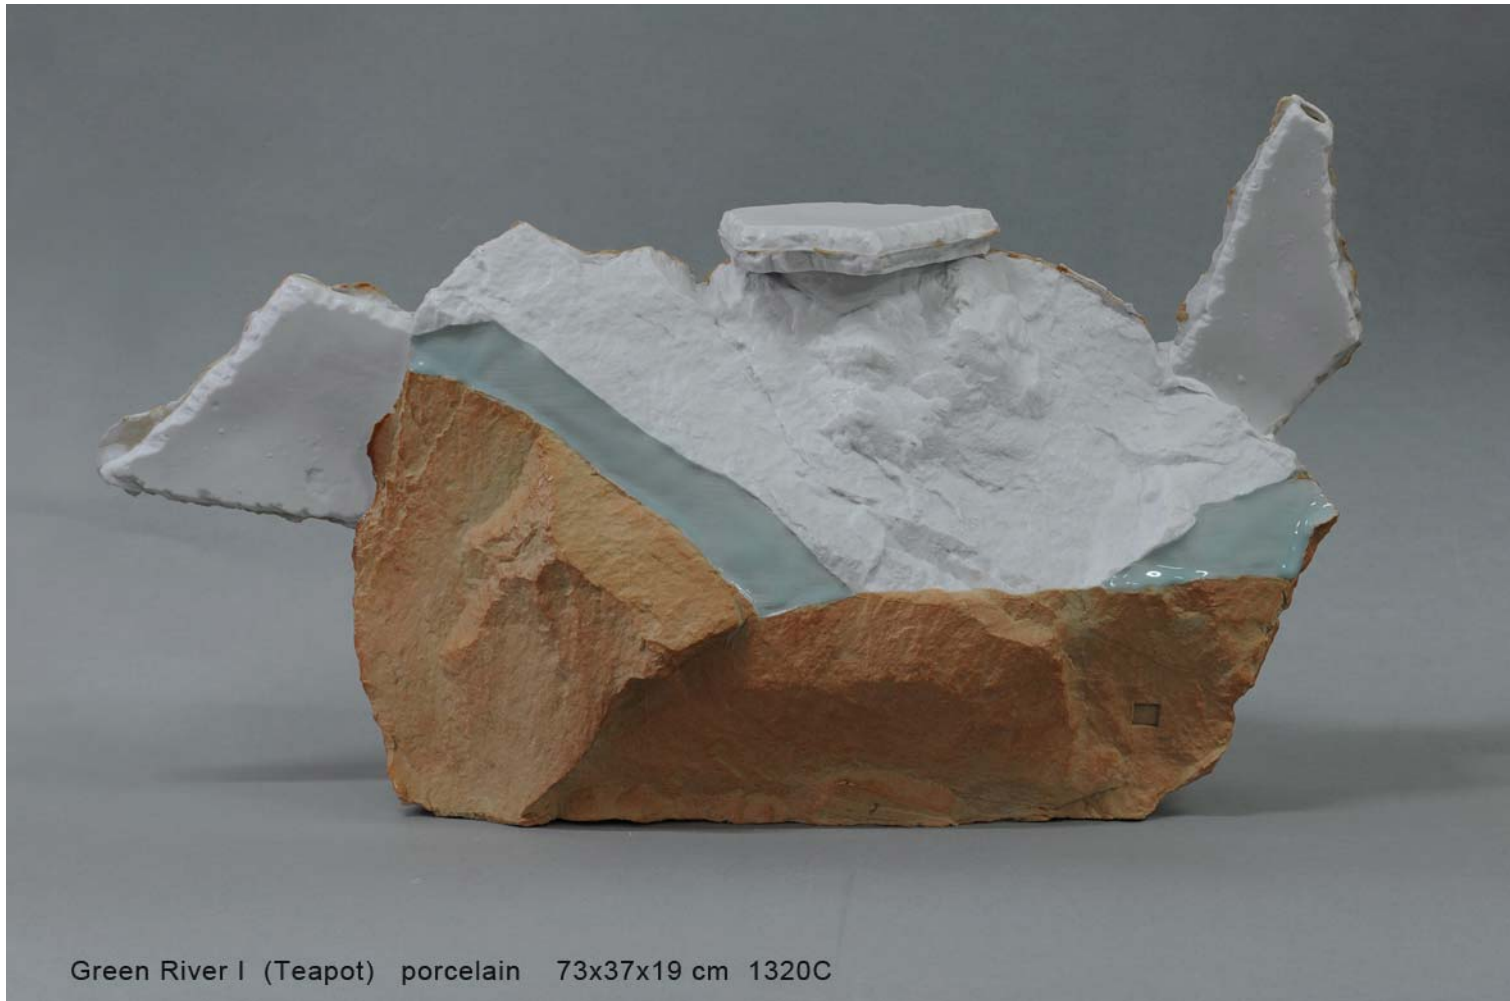

Zhou Wu's Art Work

作者：周武 《炼金-11》 材料：瓷、烤金 尺寸：16×16×46（CM） 创作时间：2002年8月 ALEHEMY-II, porcelain and gold

作者：周武 《白中兰—1》 材料：瓷、玻璃 尺寸：82×66×30（CM） 创作时间：2005年10月
Artist, ZHOU WU 《Blue And White—1》 Material, Ceramic, Glass Size, 82×66×30（CM） Time, 2005年10月

Clay White

Clay and porcelain 15x15x65

Green River I (Teapot) porcelain 73x37x19 cm 1320C

Mountain Imagery white porcelain and purple gold clay size: 98x31x38 cm

Purple Gold Pots 2009 porcelain and purple gold clay 260x25 x 51 cm